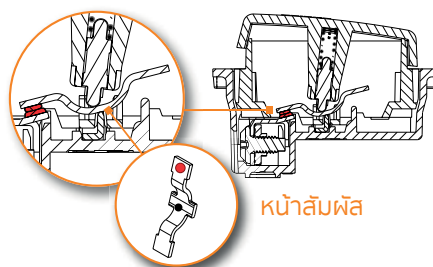

BAMBOO

AFFORDABLE SAFETY

แบบนุ ถูกสร้างสรรค์ขึ้นโดยคำนึงถึงความปลอดภัยเป็นอันดับแรก

- หน้าสัมผัสที่ทำจาก Nickel Silver สามารถรองรับกระแสไฟฟ้าได้สูงสุด 16 แอมแปร์ และยังเป็นตัวนำไฟฟ้าที่ดีเยี่ยม
- ชั้นส่วนของกลไกภายในสวิตช์ ทำจากทองเหลืองชนิดดี ไม่เป็นสนิม
- ให้ความปลอดภัยสูงสุดด้วยระบบม่านนิรภัยในเต้ารับไฟฟ้าทั้งแบบเดี่ยวและคู่
- ยึดสายไฟได้แน่นกว่าด้วยช่องเข้าสายไฟแบบเกลียว สามารถยึดสายไฟได้ 2 เส้นพร้อมกัน อีกทั้งยังมีฉนวนพลาสติกครอบป้องกันอย่างดี
- ทนทานต่อการใช้งานต่อเนื่อง มากกว่า 100,000 ครั้ง

BAMBOO

AFFORDABLE SAFETY

ความปลอดภัยที่คุณสามารถเป็นเจ้าของ

SWITCH AND DIMMER สวิตช์ และสวิตช์แบบหรี่

Item Code	Description	Pack	Price
● AE2001TB	1-way switch 1 module 16AX 250V สวิตช์ทางเดียว 1 โหมด	10	27
● AE2001TB15	1-way switch 1.5 modules 16AX 250V 16AX สวิตช์ทางเดียว 1.5 โหมด	10	41
● AE2001TB3	1-way switch 3 modules 16AX 250V สวิตช์ทางเดียว 3 โหมด	5	46
● AE2003TB	2-way switch 1 module 16AX 250V สวิตช์สองทาง 16 AX	10	40
● AE2003TB15	2-way switch 1.5 modules 16AX 250V สวิตช์สองทาง 16 AX ขนาด 1.5 ช่อง	10	57
● AE2003TB3	2-way switch 3 modules 16AX 250V สวิตช์สองทาง 16 AX ขนาด 3 ช่อง	5	67
● AE2005B	Push button 1 module 10A 250V แบบกด 10 A (NO)	10	89
● AE5350TB	Rotary dimmer 1 module 60-300W Incandescent or Halogen 230V สวิตช์หรี่ไฟแบบหมุน ต่ำสุด 60W สูงสุด 300W สำหรับหลอดไส้และฮาโลเจน	10	475
● AE2000B	Blank insert 1 module แผ่นปิดช่องว่าง	20	10

SOCKET | ใต้รับไฟฟ้า

Item Code	Description	Pack	Price
● AE2125SB	Socket Euro-US 2P 16A 250V - 1 module ใต้รับ 2 สาย 16A 250V	10	28
● AE2125TB	Simplex socket Euro-US 2P+E 16A 250V - 2 modules with safety shutter ใต้รับ เดี่ยว 3 สาย ขาแบบ + ขากลม + สายดิน ขนาด 2 ช่อง มีปุ่มนิรภัย	10	84
● AE2125DB	Duplex socket Euro-US 2P+E 16A 250V - 3 modules with safety shutter ใต้รับ คู่ 3 สาย ขาแบบ + ขากลม + สายดิน ขนาด 3 ช่อง มีปุ่มนิรภัย	10	114