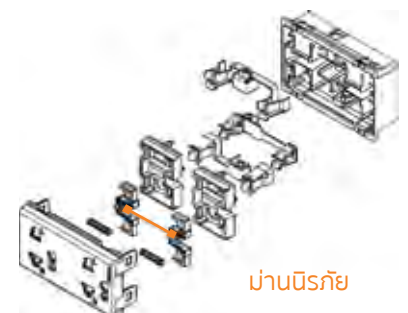

BAMBOO

AFFORDABLE SAFETY

แบบนุ ถูกสร้างสรรค์ขึ้นโดยคำนึงถึงความปลอดภัยเป็นอันดับแรก

- หน้าสัมผัสที่ทำจาก Nickel Silver สามารถรองรับกระแสไฟฟ้าได้สูงสุด 16 แอมแปร์ และยังเป็นตัวนำไฟฟ้าที่ดีเยี่ยม
- ชั้นส่วนของกลไกภายในสวิตช์ ทำจากทองเหลืองชนิดดี ไม่เป็นสนิม
- ให้ความปลอดภัยสูงสุดด้วยระบบม่านนิรภัยในเต้ารับไฟฟ้าทั้งแบบเดี่ยวและคู่
- ยึดสายไฟได้แน่นกว่าด้วยช่องเข้าสายไฟแบบเกลียว สามารถยึดสายไฟได้ 2 เส้นพร้อมกัน อีกทั้งยังมีฉนวนพลาสติกครอบป้องกันอย่างดี
- ทนทานต่อการใช้งานต่อเนื่อง มากกว่า 100,000 ครั้ง

BAMBOO

AFFORDABLE SAFETY

ความปลอดภัยที่คุณสามารถเป็นเจ้าของ

SWITCH AND DIMMER สวิตช์ และสวิตช์แบบหรี่

Item Code	Description	Pack	Price
● AE2001TB	1-way switch 1 module 16AX 250V สวิตช์ทางเดียว 1 โหมด	10	27
● AE2001TB15	1-way switch 1.5 modules 16AX 250V 16AX สวิตช์ทางเดียว 1.5 โหมด	10	41
● AE2001TB3	1-way switch 3 modules 16AX 250V สวิตช์ทางเดียว 3 โหมด	5	46
● AE2003TB	2-way switch 1 module 16AX 250V สวิตช์สองทาง 16 AX	10	40
● AE2003TB15	2-way switch 1.5 modules 16AX 250V สวิตช์สองทาง 16 AX ขนาด 1.5 ช่อง	10	57
● AE2003TB3	2-way switch 3 modules 16AX 250V สวิตช์สองทาง 16 AX ขนาด 3 ช่อง	5	67
● AE2005B	Push button 1 module 10A 250V แบบกด 10 A (NO)	10	89
● AE5350TB	Rotary dimmer 1 module 60-300W Incandescent or Halogen 230V สวิตช์หรี่ไฟแบบหมุน ต่ำสุด 60W สูงสุด 300W สำหรับหลอดไส้และฮาโลเจน	10	475
● AE2000B	Blank insert 1 module แผ่นปิดช่องว่าง	20	10

SOCKET | ใต้รับไฟฟ้า

Item Code	Description	Pack	Price
● AE2125SB	Socket Euro-US 2P 16A 250V - 1 module ใต้รับ 2 สาย 16A 250V	10	28
● AE2125TB	Simplex socket Euro-US 2P+E 16A 250V - 2 modules with safety shutter ใต้รับ เดี่ยว 3 สาย ขาแบบ + ขากลม + สายดิน ขนาด 2 ช่อง มีปุ่มนิรภัย	10	84
● AE2125DB	Duplex socket Euro-US 2P+E 16A 250V - 3 modules with safety shutter ใต้รับ คู่ 3 สาย ขาแบบ + ขากลม + สายดิน ขนาด 3 ช่อง มีปุ่มนิรภัย	10	114