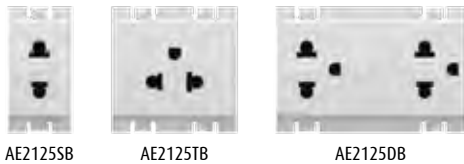

BAMBOO

AFFORDABLE SAFETY

ความปลอดภัยที่คุณสามารถเป็นเจ้าของ

SWITCH AND DIMMER สวิตช์ และสวิตช์แบบหรี่

Item Code	Description	Pack	Price
● AE2001TB	1-way switch 1 module 16AX 250V สวิตช์ทางเดียว 1 โหมด	10	27
● AE2001TB15	1-way switch 1.5 modules 16AX 250V 16AX สวิตช์ทางเดียว 1.5 โหมด	10	41
● AE2001TB3	1-way switch 3 modules 16AX 250V สวิตช์ทางเดียว 3 โหมด	5	46
● AE2003TB	2-way switch 1 module 16AX 250V สวิตช์สองทาง 16 AX	10	40
● AE2003TB15	2-way switch 1.5 modules 16AX 250V สวิตช์สองทาง 16 AX ขนาด 1.5 ช่อง	10	57
● AE2003TB3	2-way switch 3 modules 16AX 250V สวิตช์สองทาง 16 AX ขนาด 3 ช่อง	5	67
● AE2005B	Push button 1 module 10A 250V แบบกด 10 A (NO)	10	89
● AE5350TB	Rotary dimmer 1 module 60-300W Incandescent or Halogen 230V สวิตช์หรี่ไฟแบบหมุน ต่ำสุด 60W สูงสุด 300W สำหรับหลอดไส้และฮาโลเจน	10	475
● AE2000B	Blank insert 1 module แผ่นปิดช่องว่าง	20	10

SOCKET | ใต้รับไฟฟ้า

Item Code	Description	Pack	Price
● AE2125SB	Socket Euro-US 2P 16A 250V - 1 module ใต้รับ 2 สาย 16A 250V	10	28
● AE2125TB	Simplex socket Euro-US 2P+E 16A 250V - 2 modules with safety shutter ใต้รับ เดี่ยว 3 สาย ขาแบบ + ขากลม + สายดิน ขนาด 2 ช่อง มีปุ่มนิรภัย	10	84
● AE2125DB	Duplex socket Euro-US 2P+E 16A 250V - 3 modules with safety shutter ใต้รับ คู่ 3 สาย ขาแบบ + ขากลม + สายดิน ขนาด 3 ช่อง มีปุ่มนิรภัย	10	114